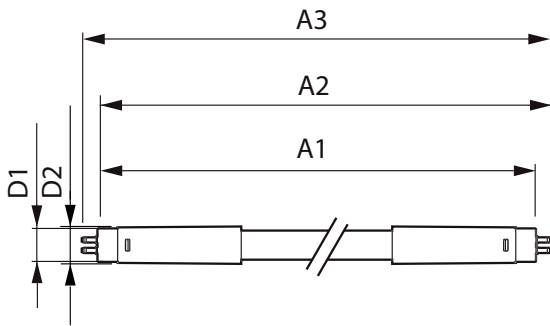

Tubos LED Essential T5 Mains

Controles y regulación

Con regulación de intensidad	No
------------------------------	----

Datos técnicos de la luz

Longitud del producto	600 mm
Forma del foco	Tubo, terminal doble

Plano de dimensiones

CorePro LEDtube 600mm 8W840 G5 I MX

Product	D1	D2	A1	A2	A3
CorePro LEDtube 600mm 8W840 G5 I MX	15.8 mm	19 mm	549 mm	556.1 mm	563.2 mm